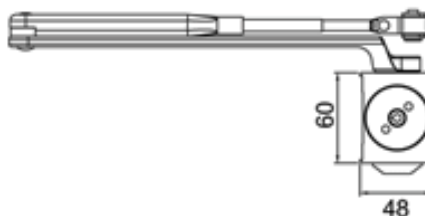

Certificate:  
BS EN 1154 : 1997  
BS EN1634-1:2000

Мощный  
многофункциональный  
доводчик с функцией  
задержки закрывания.

➤ Регулируемое усилие закрывания	EN 2-6
➤ Максимальный вес двери, кг. при ширине створки до 900 мм.	250 <sup>1)</sup>
➤ Максимальная ширина двери, мм.	1400
➤ Регулируемый гидравлический амортизатор открывания Back Check	✓
➤ Регулируемая задержка закрывания Delay Action	✓
➤ Регулируемая скорость закрывания	✓
➤ Регулируемая скорость дохлопа	✓
➤ Сертифицирован для противопожарных дверей	✓
➤ Антивандальный клапан	✓
➤ Фиксация в открытом положении	Опция

1) Масса створки и ее ширина не имеет линейной зависимости от размера усилия доводчика, в связи с чем, максимальный вес двери может быть выше при меньшей ширине полотна.