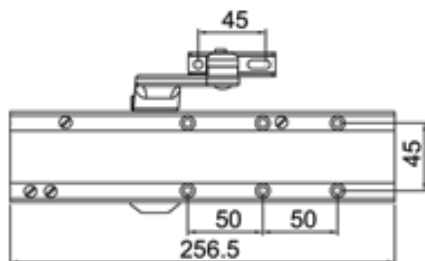

Certificate:  
BS EN 1154 : 1997  
BS EN1634-1:2000

Мощный  
многофункциональный  
доводчик с функцией  
задержки закрывания.

➤ Регулируемое усилие закрывания	EN 2-6
➤ Максимальный вес двери, кг. при ширине створки до 900 мм.	250 <sup>1)</sup>
➤ Максимальная ширина двери, мм.	1400
➤ Регулируемый гидравлический амортизатор открывания Back Check	✓
➤ Регулируемая задержка закрывания Delay Action	✓
➤ Регулируемая скорость закрывания	✓
➤ Регулируемая скорость дохлопа	✓
➤ Сертифицирован для противопожарных дверей	✓
➤ Антивандальный клапан	✓
➤ Фиксация в открытом положении	Опция

1) Масса створки и ее ширина не имеет линейной зависимости от размера усилия доводчика, в связи с чем, максимальный вес двери может быть выше при меньшей ширине полотна.