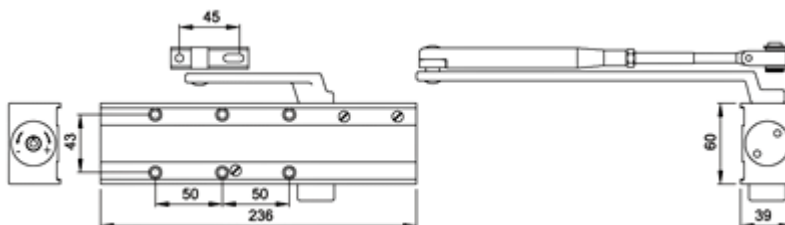

Certificate:
BS EN 1154 : 1997
BS EN1634-1:2000

Универсальный дверной доводчик широкого спектра применения

➤ Регулируемое усилие закрывания	EN 2-5
➤ Максимальный вес двери, кг. при ширине створки до 900 мм.	180 ¹⁾
➤ Максимальная ширина двери, мм.	1250
➤ Регулируемый гидравлический амортизатор открывания Back Check	✓
➤ Регулируемая скорость закрывания	✓
➤ Регулируемая скорость дохлопа	✓
➤ Сертифицирован для противопожарных дверей	✓
➤ Антивандальный клапан	✓
➤ Фиксация в открытом положении	Опция

1) Масса створки и ее ширина не имеет линейной зависимости от размера усилия доводчика, в связи с чем, максимальный вес двери может быть выше при меньшей ширине полотна.

Аксессуары и артикулы для заказа

Стандартный рычаг с ФОП для доводчика F73 2200000XX

Монтажная пластина для корпуса доводчика F73 2560000xx

Модель	Артикул
F83	1730025XX

Крышка для доводчика F73 2400000xx

XX	Артикул
01	Серебристый
02	Золотой
03	Коричневый
04	Нерж. сталь
05	Полированная латунь
10	Белый
19	Черный