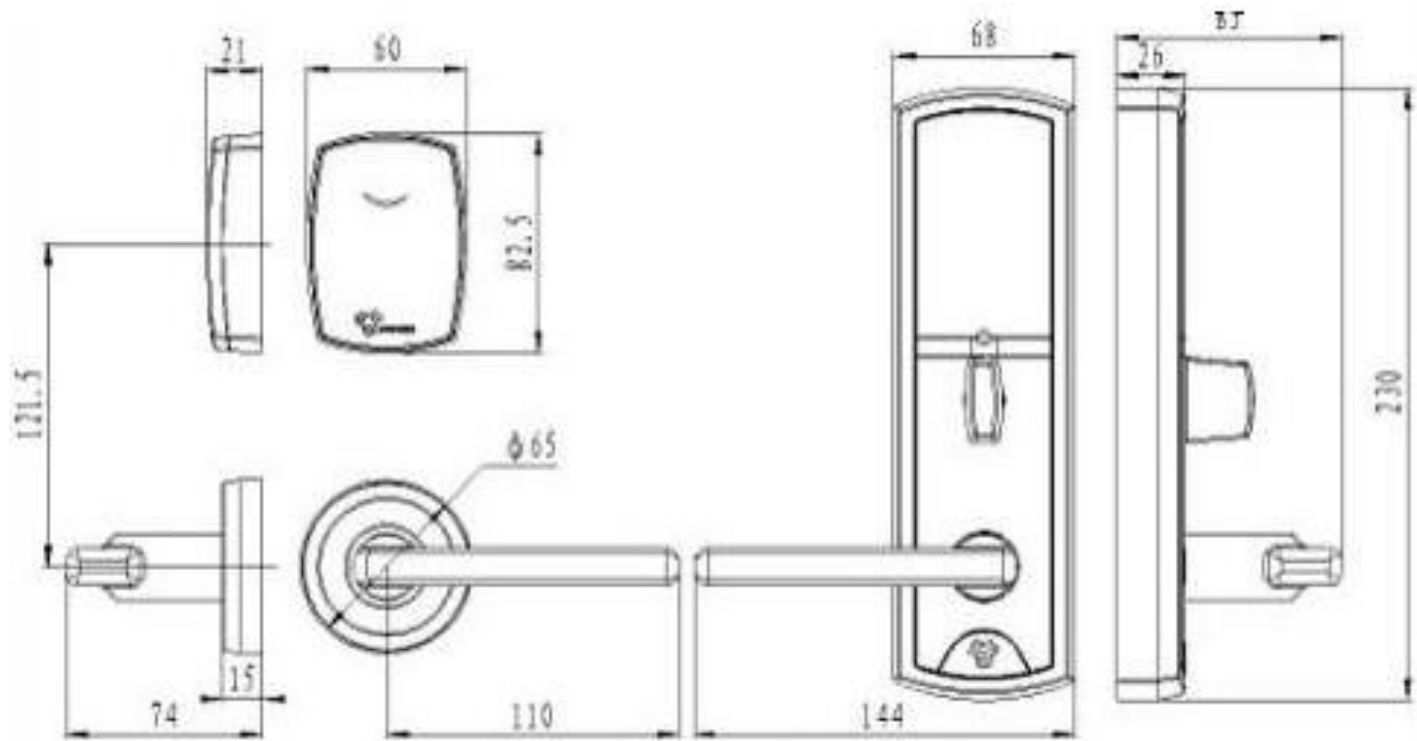

■ Сквозные отверстия

● Заглубление 5,5 мм.

Монтажная схема замка Vonwin BW 803-823-Q, все размеры в мм.

Размеры накладки замка Q

Размеры врезного механизма замка