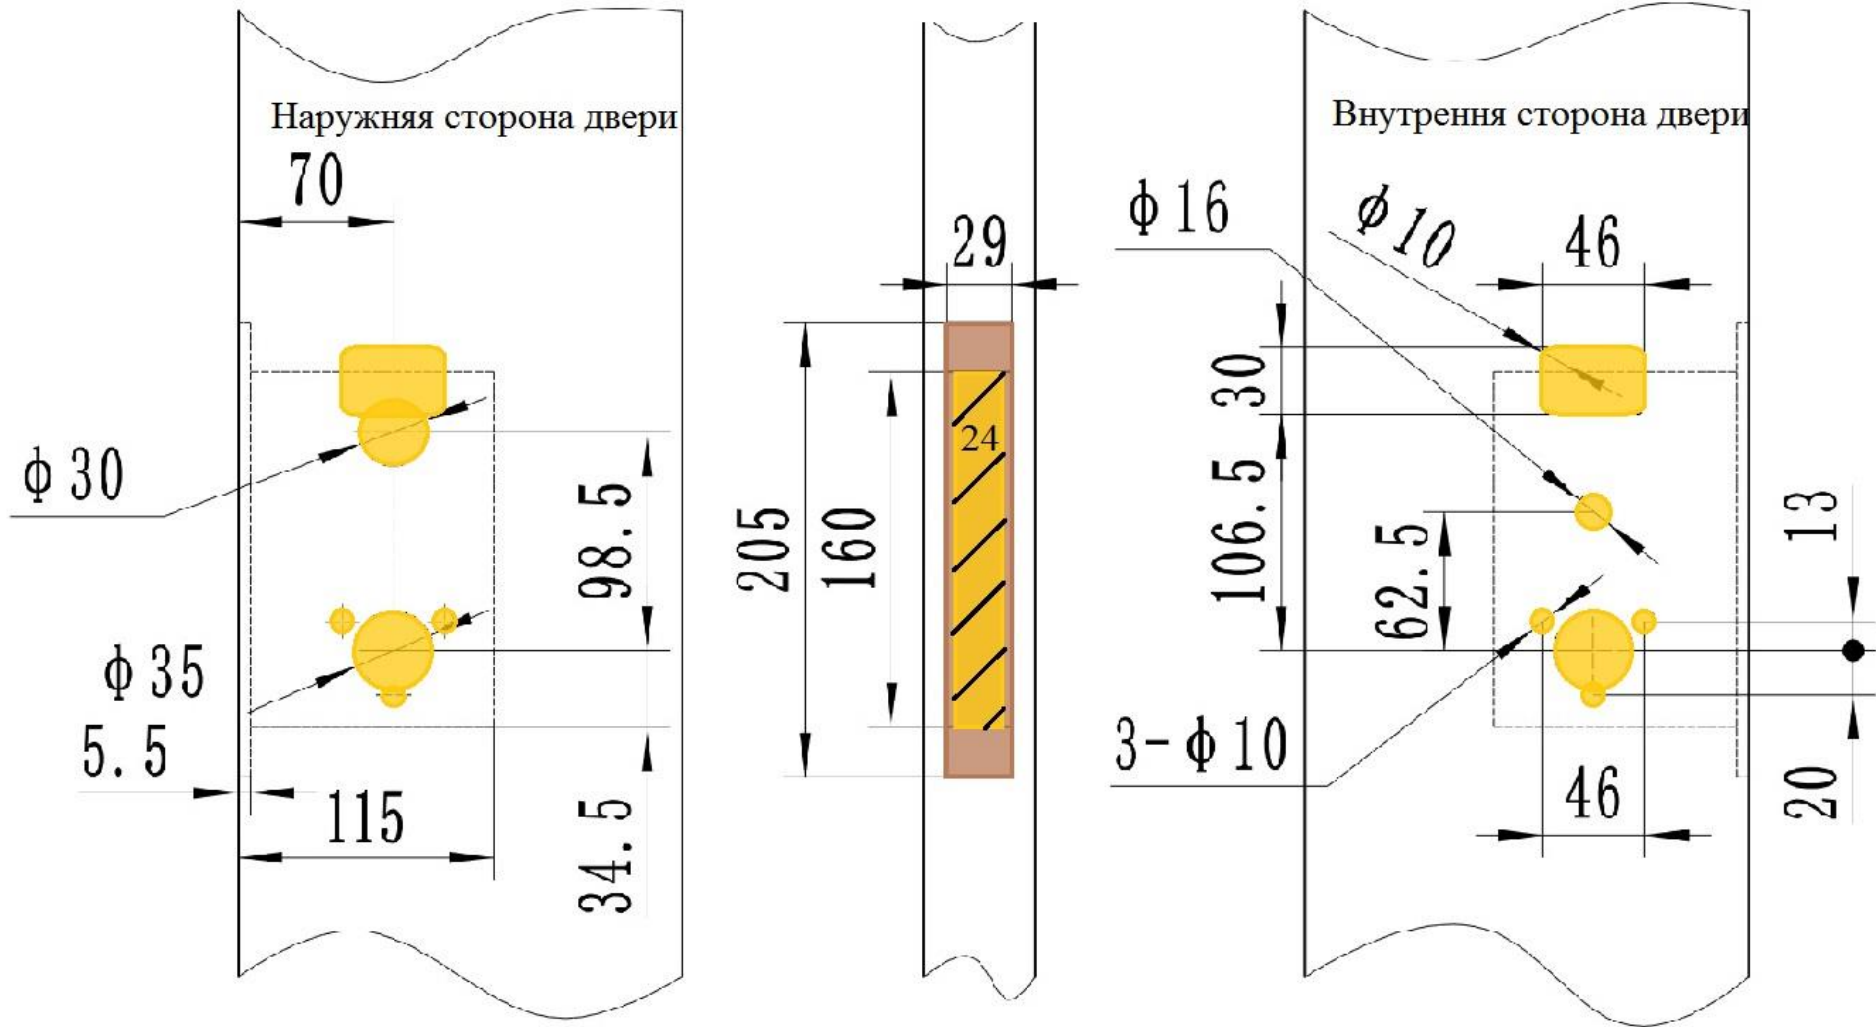

■ Сквозные отверстия

● Заглубление 5,5 мм.

Монтажная схема замка Vonwin BW 803-823-Q, все размеры в мм.

Размеры накладки замка Q

Размеры врезного механизма замка